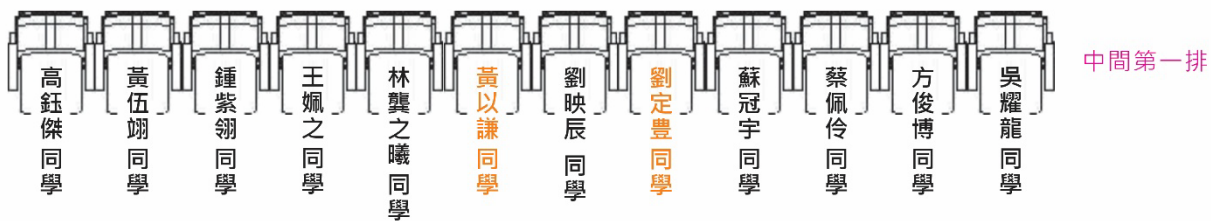

舞台

← D門

受獎學生座位圖

橘色字體表示重複上台：

重複上台同學受獎後請回座第一排等候

受獎人座位圖：中間第一、二排與右側第二排

左 主視覺TRUSS 右

樂團

教師座位圖