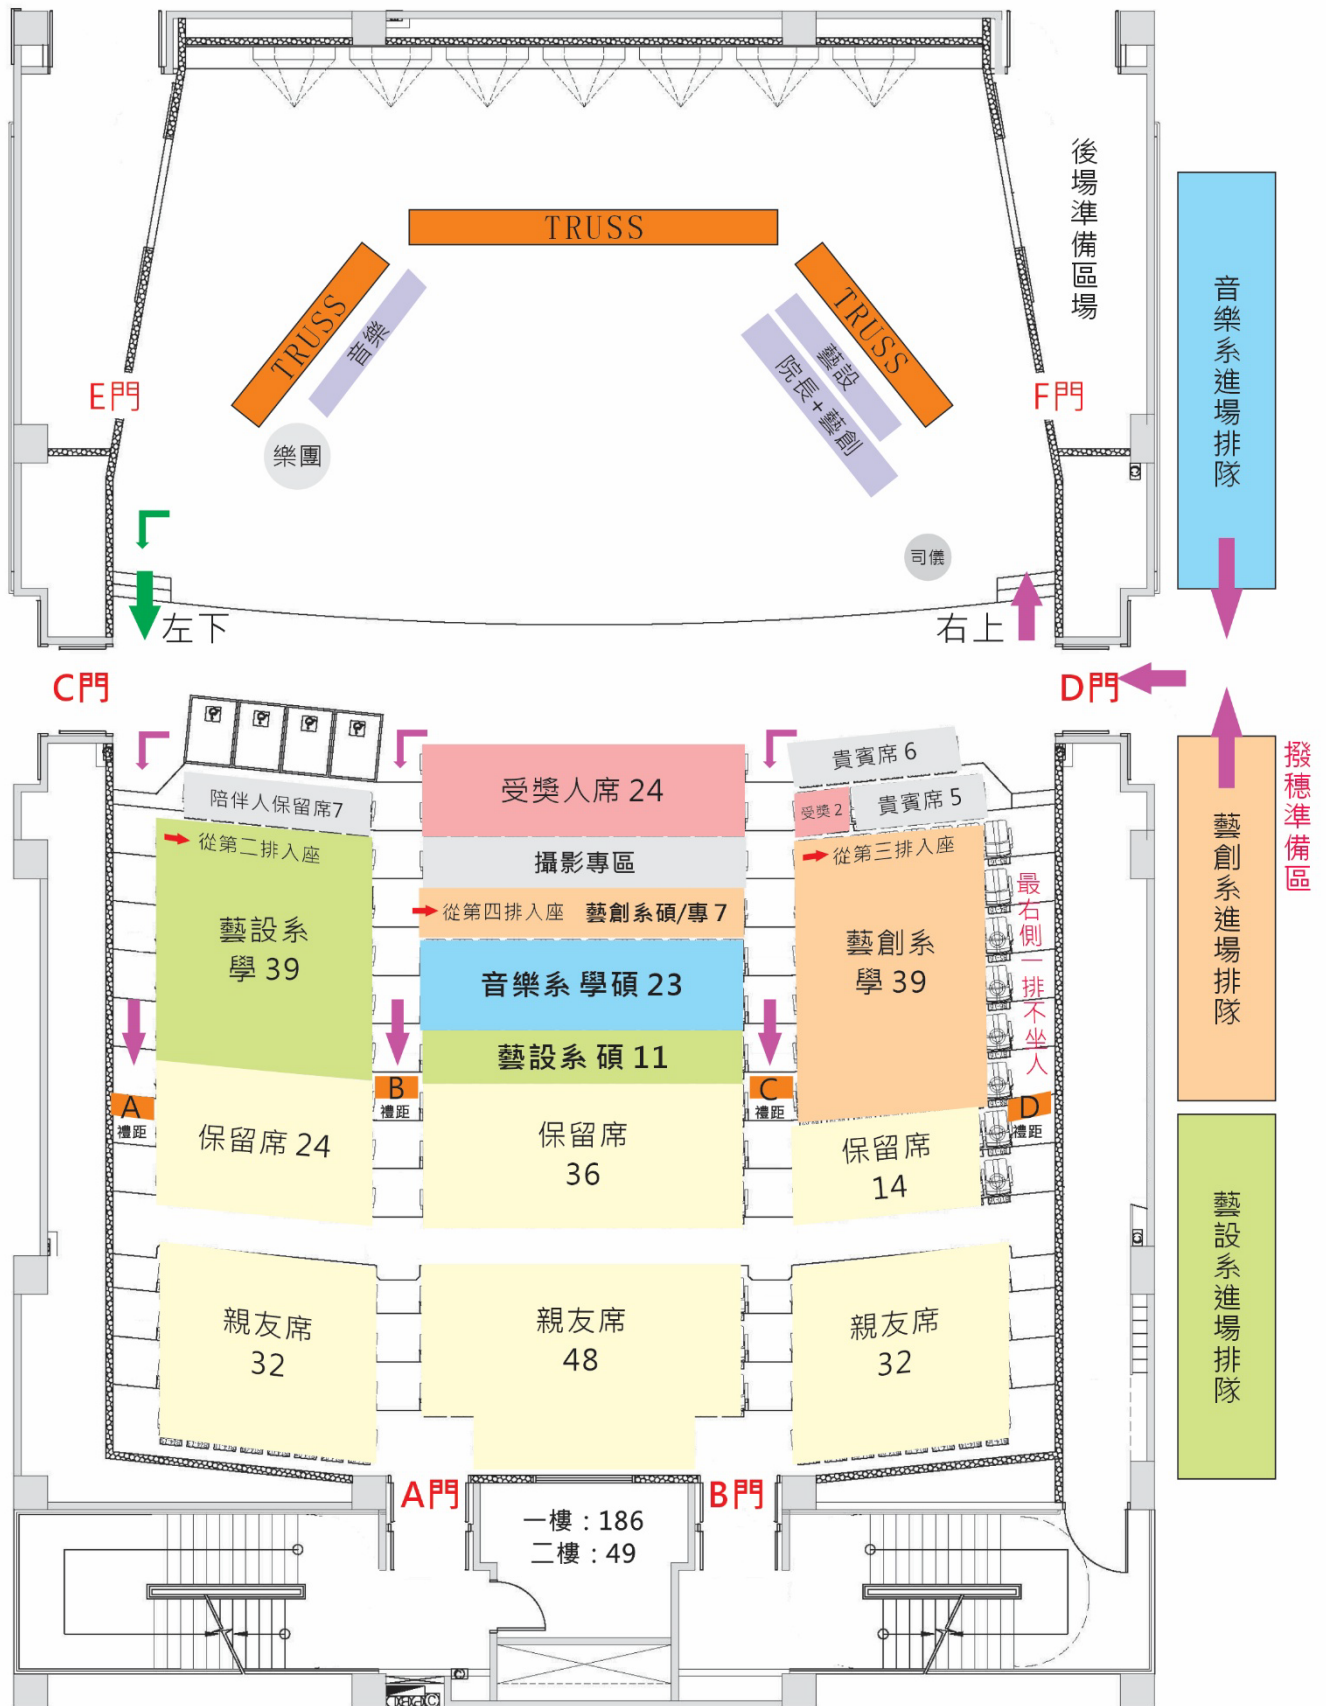

114學年度藝術學院畢業撥穗典禮 活動流程

115年6月6日(六)

114 學年藝術學院畢業撥穗典禮流程

撥穗典禮日期：115年6月6日(六)

正式典禮時間：12:15~13:50

撥穗典禮會場：藝術學院音樂廳

教師群休息室：音樂廳後台休息室

畢業生&家長休息室：藝創系(A116)、藝設系(A128)、音樂系(C103)

舞台

← D門

受獎學生座位圖

橘色字體表示重複上台：

重複上台同學受獎後請回座第一排等候

受獎人座位圖：中間第一、二排與右側第二排

左 主視覺TRUSS 右

樂團

教師座位圖

教師休息室

114學年藝術學院畢業撥穗典禮場地圖